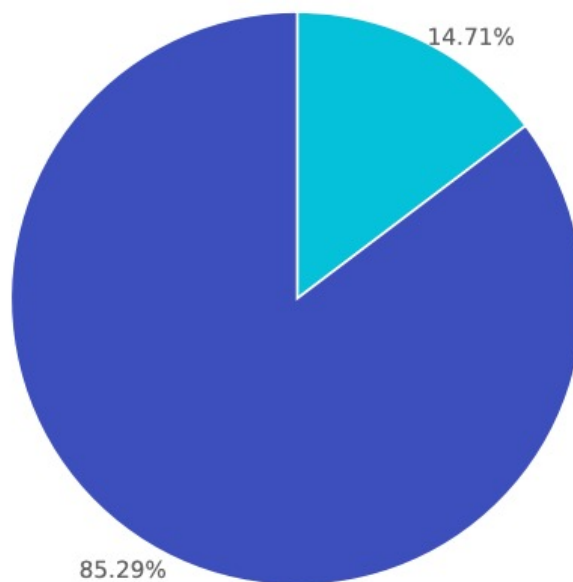

Hasta \$ 300

Hasta \$ 400

Hasta \$ 500

Más de \$ 500

Canal Informativo CX

R4

¿En los últimos seis meses ha sido víctima de un robo o daño a su vehículo en el estacionamiento de un centro comercial?

Respondida: 102 Omitida: 15