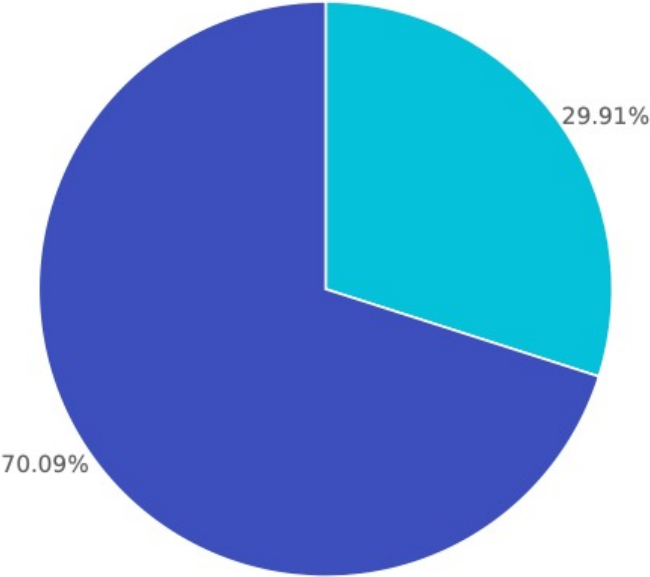

Canal
R6 **Informativo CX**

¿Sabía que las plazas comerciales deben ofrecer un cajón de estacionamiento sin costo por cada 40 metros cuadrados de construcción?

Respondida: 117 Omitida: 0

● SI

● NO