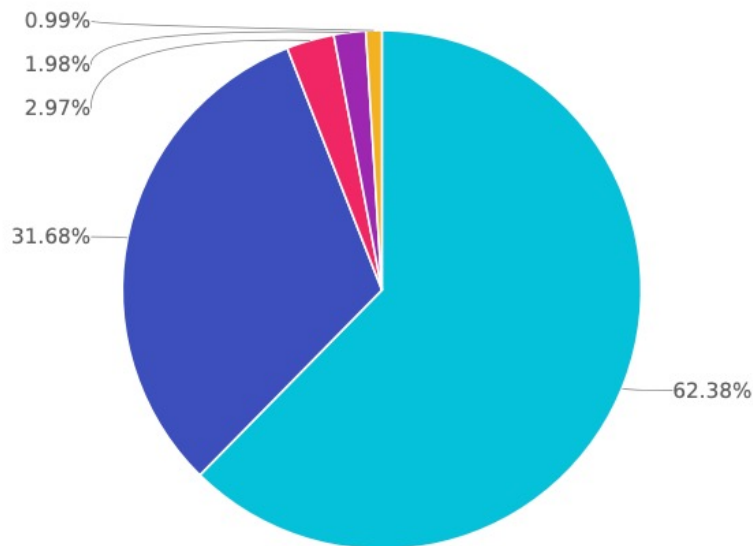

● Más de 5

Canal Informativo CX

R3

¿Cuánto gasta semanalmente en promedio por uso de estacionamientos en plazas comerciales?

Respondida: 101 Omitida: 16

Menos de \$ 50

Hasta \$ 100

Hasta \$ 200