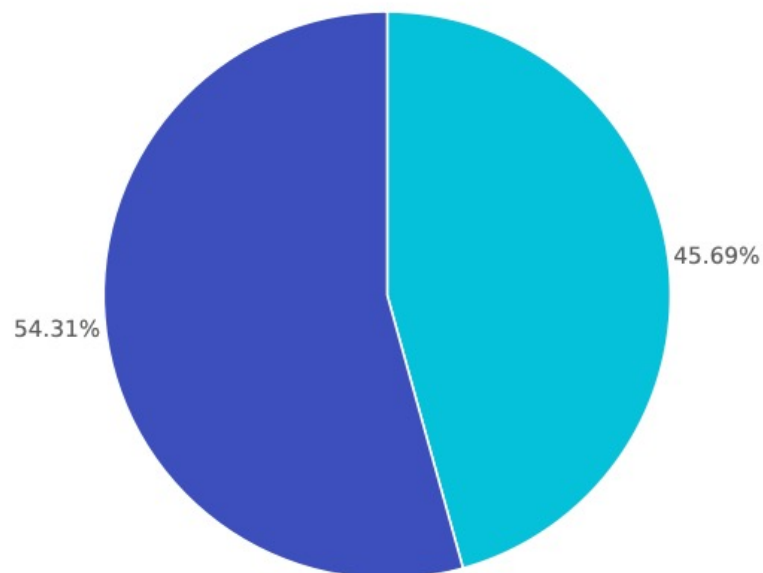

Canal Informativo CX

R7

¿Sabía que al cobrar el estacionamiento, quien lo cobra está obligado a asumir la responsabilidad por robos, total o parcial y daños?

Respondida: 116 Omitida: 1

● SI

● NO